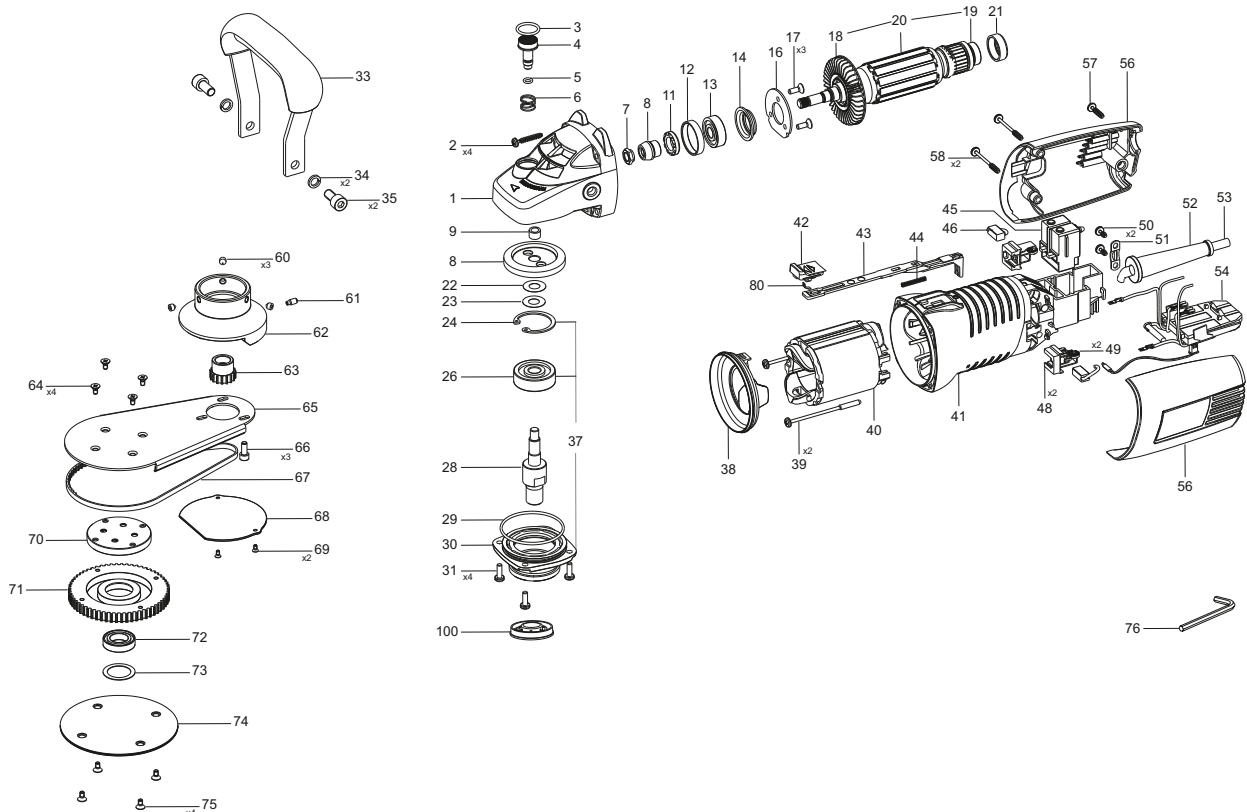

POS. No.	Ref.No.	Description
	41	157293 Body L40
	42	157301 Button
	43	157303 Guiding switch lever S
till 22.Jan.2013 -	44	131214 Pressure spring 0,5xE4x25
	44	146782 Pressure spring 0,4x4x25
	45	102100 Switch PS8
till 29.Jun.2011 -	45	153548 Switch APB-2114 Defond
	46	129092 Brush
	47	129093 Brush with a switch
till 16.Mar.2014 -	48	129082 Brush holder set
	48	142187 Brush holder set
	49	254364 Spiral spring
	50	361360 Screw K 4X9,5 TORX 20
	51	256500 Cord clamp
	52	152759 Cord protector
	53	158699 Cord with a plug RAL 3020
	54	159099 Electronic block
	56	157295 Couple cover set
	57	361328 Screw K4x18 TORX 20
	58	361367 Screw K 4X37/25 TORX 20
till 19.Jan.2016 -	59	116757 Rubber bush
	60	361342 Screw M6x6 DIN 914
	61	154949 Screw M5X10 DIN 915
	62	145810 Collar
	63	144355 Spacer washer
till 03.Dec.2017 -	63	145838 Special Washer
	64	4931310396 Screw
till 30.Apr.2013 -	64	173726 Handle AVR M8/L10
	65	145820 Guard
	66	361355 Screw C1-M5x12
	67	145827 Driving Belt OPTIBELT OMEGA HP 425 5MHP 5
	68	145825 Cover
	69	360669 Screw M3X6
	70	145816 Washer
	71	145817 Washer
till 03.Dec.2017 -	72	331553 Bearing 61903 2RSR-HLC/ FAG
	72	331563 Bearing 6903 2RSL
	73	126982 Spacer washer
	74	145842 Base
till 03.Dec.2017 -	75	361422 Screw D965 SHR M4x08-4.8-A2F-SSI-B N877111
	75	4931310396 Screw
	76	370116 Spanner hexagonal 6A
	80	157990 Spring
till 30.Aug.2017 -	100	146774 Labyrinth Washer
	100	147939 Labyrinth Washer

147489

147490